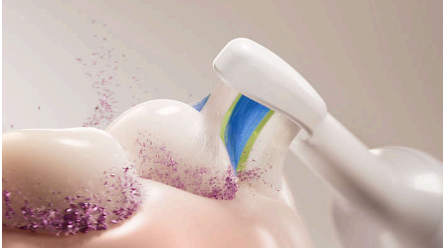

PHILIPS

sonicare

Laddningsbar
tandborste

3100

Tar försiktigt bort 5 gånger mer
plack

Trycksensor

Tre intensitetsnivåer

EasyStart

Funktioner

Säg farväl till plack

Den här elektriska tandborsten levereras med vårt W-borsthuvud. Den använder tätt sittande borststrån för att ta bort upp till fem gånger mer plack* samtidigt som den ger hela munnen en uppfriskande rengöring.

Skydda tandkötet med vår trycksensor

Det är lätt att borsta för hårt, och därför har den här Philips Sonicare-tandborsten en trycksensor med haptisk feedback som känner av för hårt

tryck. Om du borstar för hårt avger den lätta vibrationer som påminner dig om att minska trycket för att skydda tandkötet.