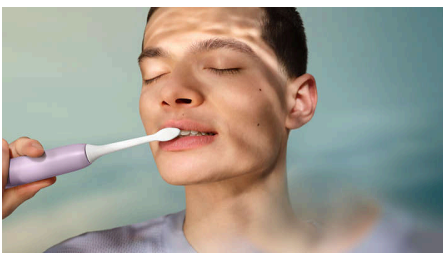

Funktioner

Säg farväl till plack

Den här elektriska tandborsten levereras med vårt W-borsthuvud. Den använder tätt sittande borststrån för att ta bort upp till fem gånger mer plack* samtidigt som den ger hela munnen en uppfriskande rengöring.

Skydda tandkötet med vår trycksensor

Det är lätt att borsta för hårt, och därför har den här Philips Sonicare-tandborsten en trycksensor med haptisk feedback som känner av för hårt

tryck. Om du borstar för hårt avger den lätta vibrationer som påminner dig om att minska trycket för att skydda tandkötet.