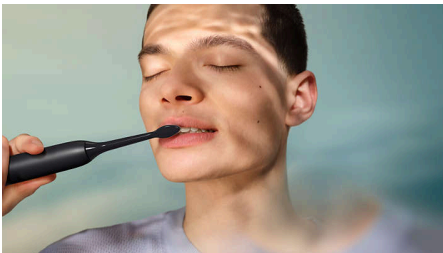

Funktioner

Säg farväl till plack

Den här elektriska tandborsten levereras med vårt W-borsthuvud. Den använder tätt sittande borststrån för att ta bort upp till fem gånger mer plack* samtidigt som den ger hela munnen en uppfriskande rengöring.

Skydda tandkötet med vår trycksensor

Det är lätt att borsta för hårt, och därför har den här Philips Sonicare-tandborsten en trycksensor med haptisk feedback som känner av för hårt

tryck. Om du borstar för hårt avger den lätta vibrationer som påminner dig om att minska trycket för att skydda tandkötet.