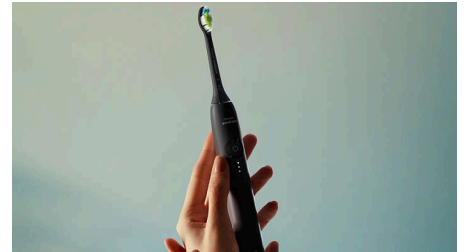

Batteriets livslängd

Få upp till 14 dagars regelbunden borstning efter en full laddning. Gör din borstningsrutin ännu smidigare.