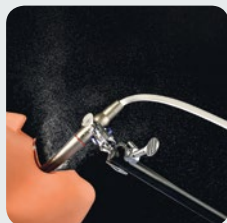

The Switch

Dags att byta vinkelstycke?

Minskad aerosolspridning med Z95L Switch

Mycket forskning återstår innan vi vet tillräckligt om Covid-19 men som en extra försiktighetsåtgärd har NSK tagit fram Z95L Switch – ett "rött" uppväxlat vinkelstycke med en funktion som stänger av luften. Borren kyls då med jetstråle istället för spraymist, vilket innebär att dropparna inte finfördelas och inte får lika omfattande spridning.

Nyhet!

Clean Head System och det **inbyggda microfiltret** stoppar återsug av aerosoler och andra partiklar vilket hjälper till att förhindra kontaminering av unitens vattenledningar.

Turbinvinkelstycke

Lågvarv spraymist

Z95L Switch jetstråle

Genom att vrida om en skruv på bakstycket ändras läget från vanlig kylning genom spraymist till en vattenstråle med optimal anpassning för att kyla borren.

Box 37, 911 21 Vännäs,
Tel. 0935-131 11, info@tsdental.se, www.tsdental.se